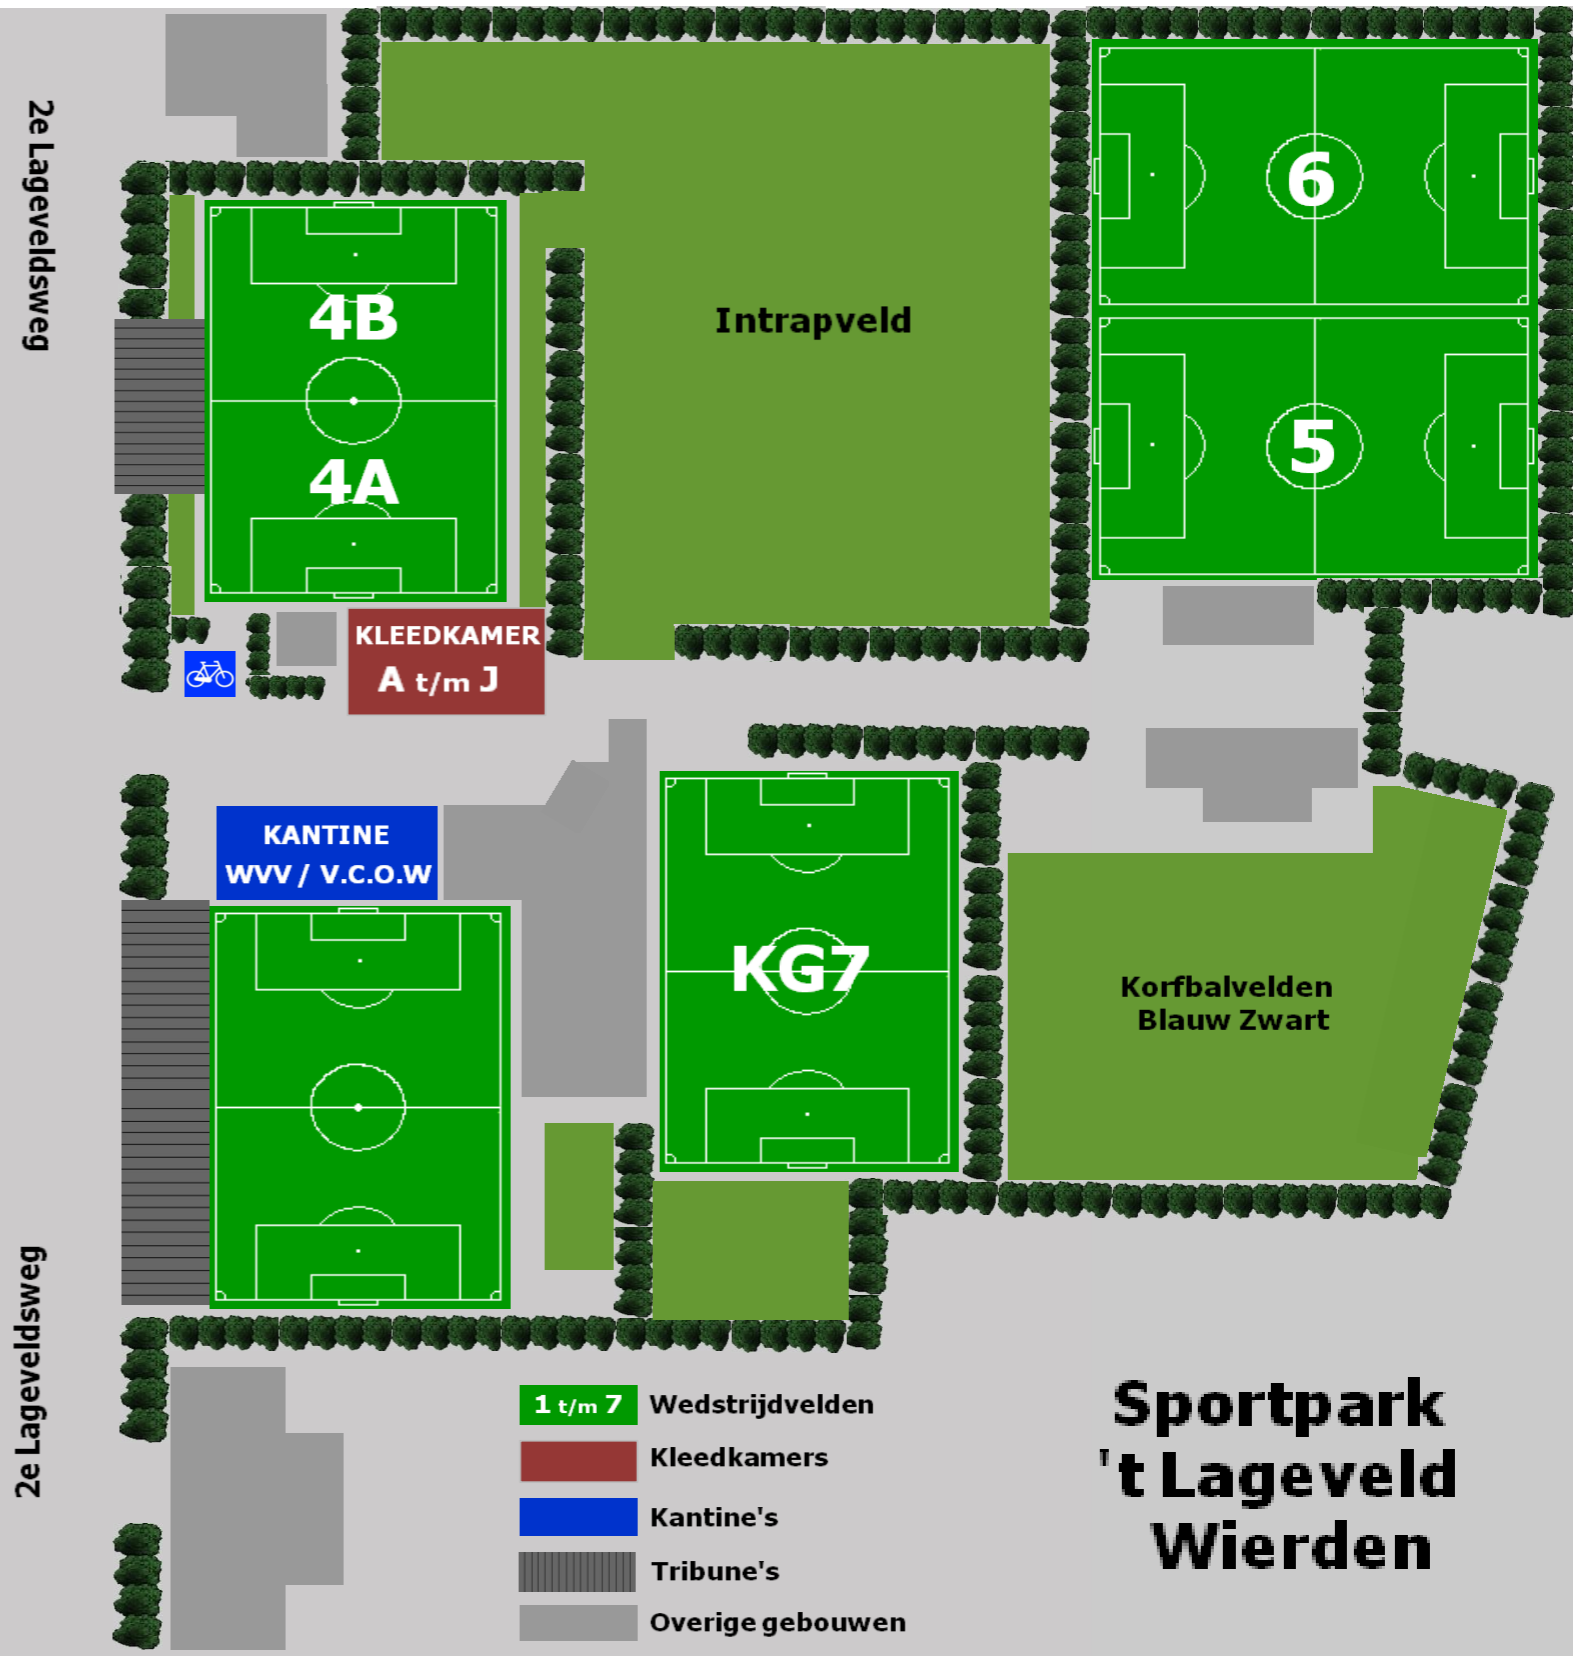

Voetbal Combinatie Omhoog Wierden

Sv. OMHOOG

Plattegrond Wedstrijdsvelden veld 1 t/m 7

- 1 t/m 7 Wedstrijdsvelden
- Kleedkamers
- Kantine's
- Tribune's
- Overige gebouwen

Sportpark 't Lageveld Wierden